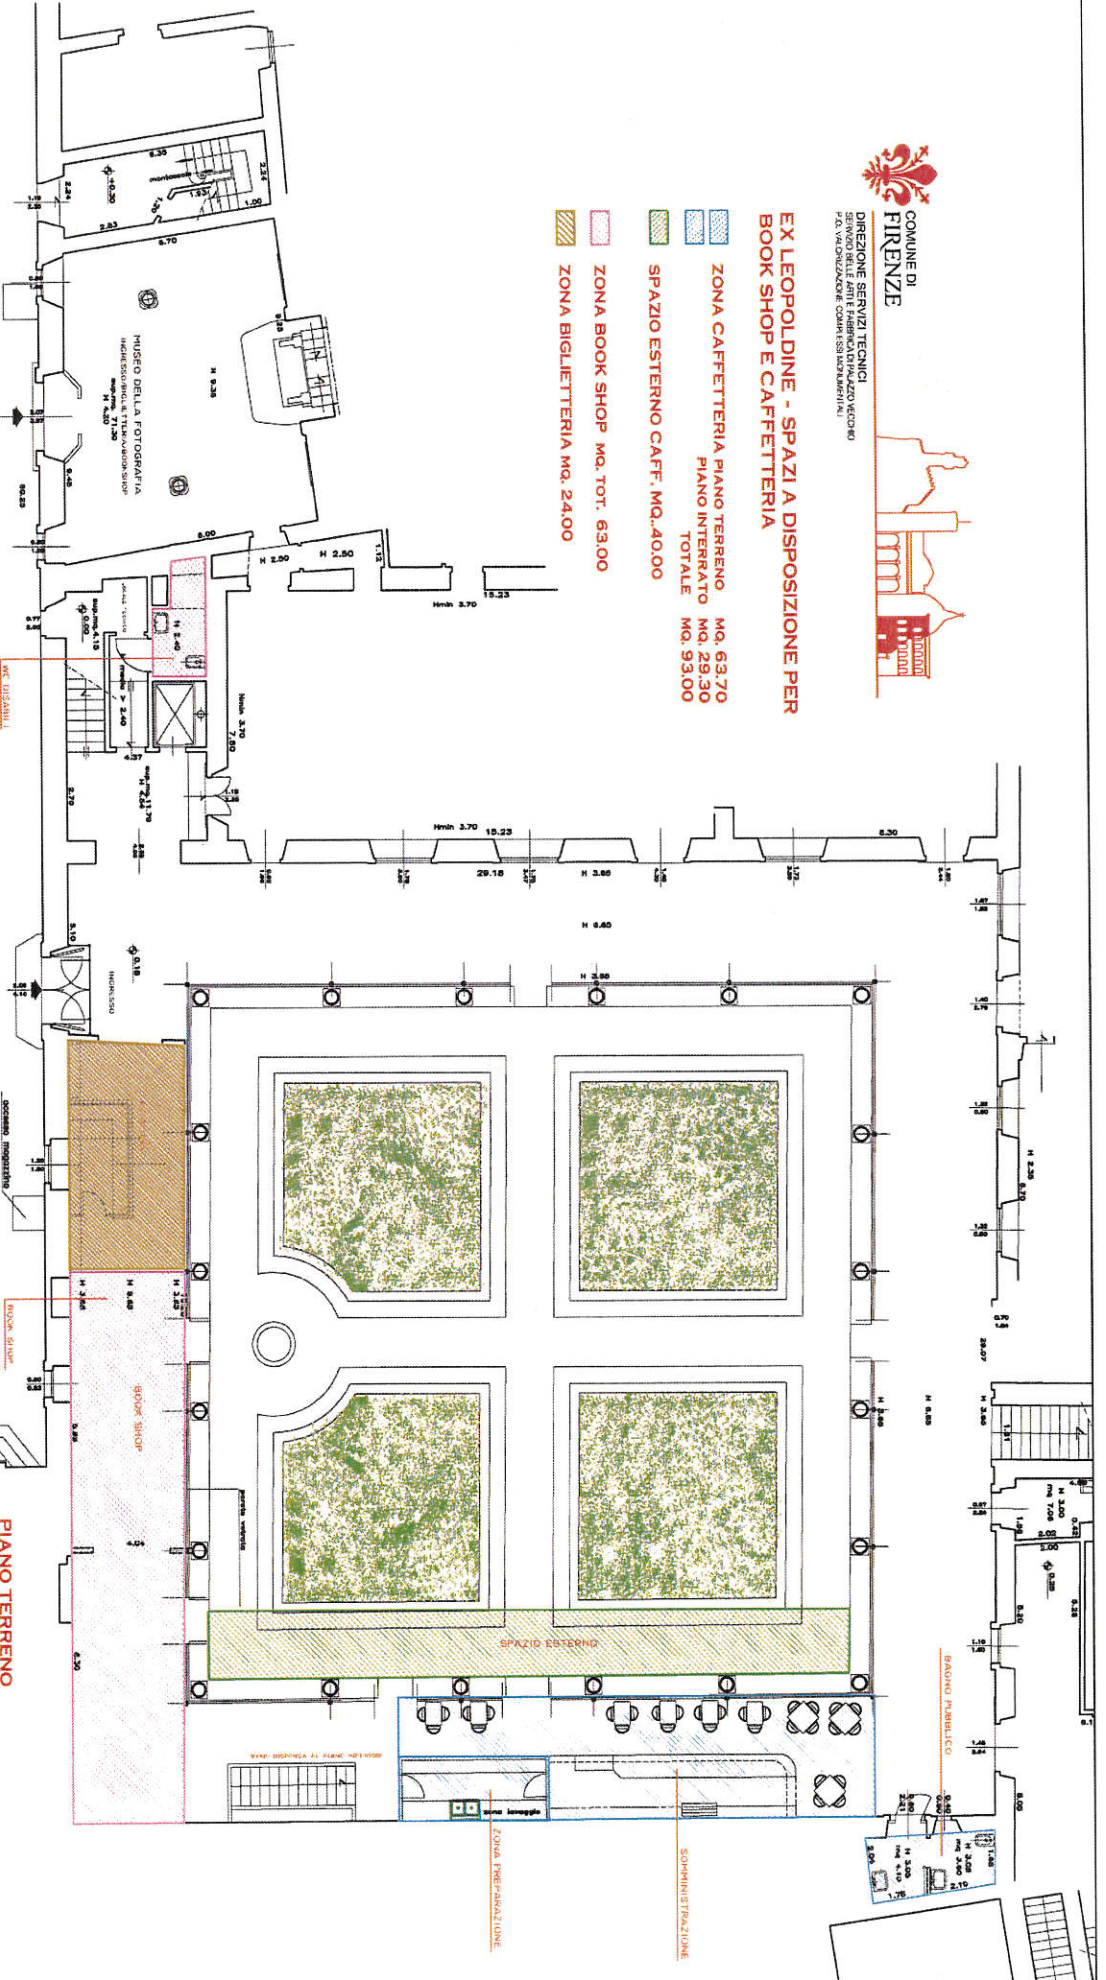

COMUNE DI
FIRENZE

EX LEOPOLDINE - SPAZI A DISPOSIZIONE PER
BOOK SHOP E CAFFETTERIA

- ZONA CAFFETTERIA PIANO TERRENO MQ. 63,70
  PIANO INTERRATO MQ. 29,30
  TOTALE MQ. 93,00
- SPAZIO ESTERNO C.A.F.F. MQ. 40,00
- ZONA BOOK SHOP MQ. TOT. 63,00
- ZONA BIGLIETTERIA MQ. 24,00

1. **PIANO TERRENO**
2. SOMMINISTRAZIONE MQ. 47,70
   - LAVAGGIO/PREPARAZIONE MQ. 8,30
   - BAGNO PUBBLICO MQ. 7,70
   - SPAZIO ESTERNO MQ. 40,00
3. **PIANO INTERRATO**
4. BOOK SHOP MQ. 58,00
   - WC DISABILI MQ. 5,00
   - BIGLIETTERIA MQ. 24,00