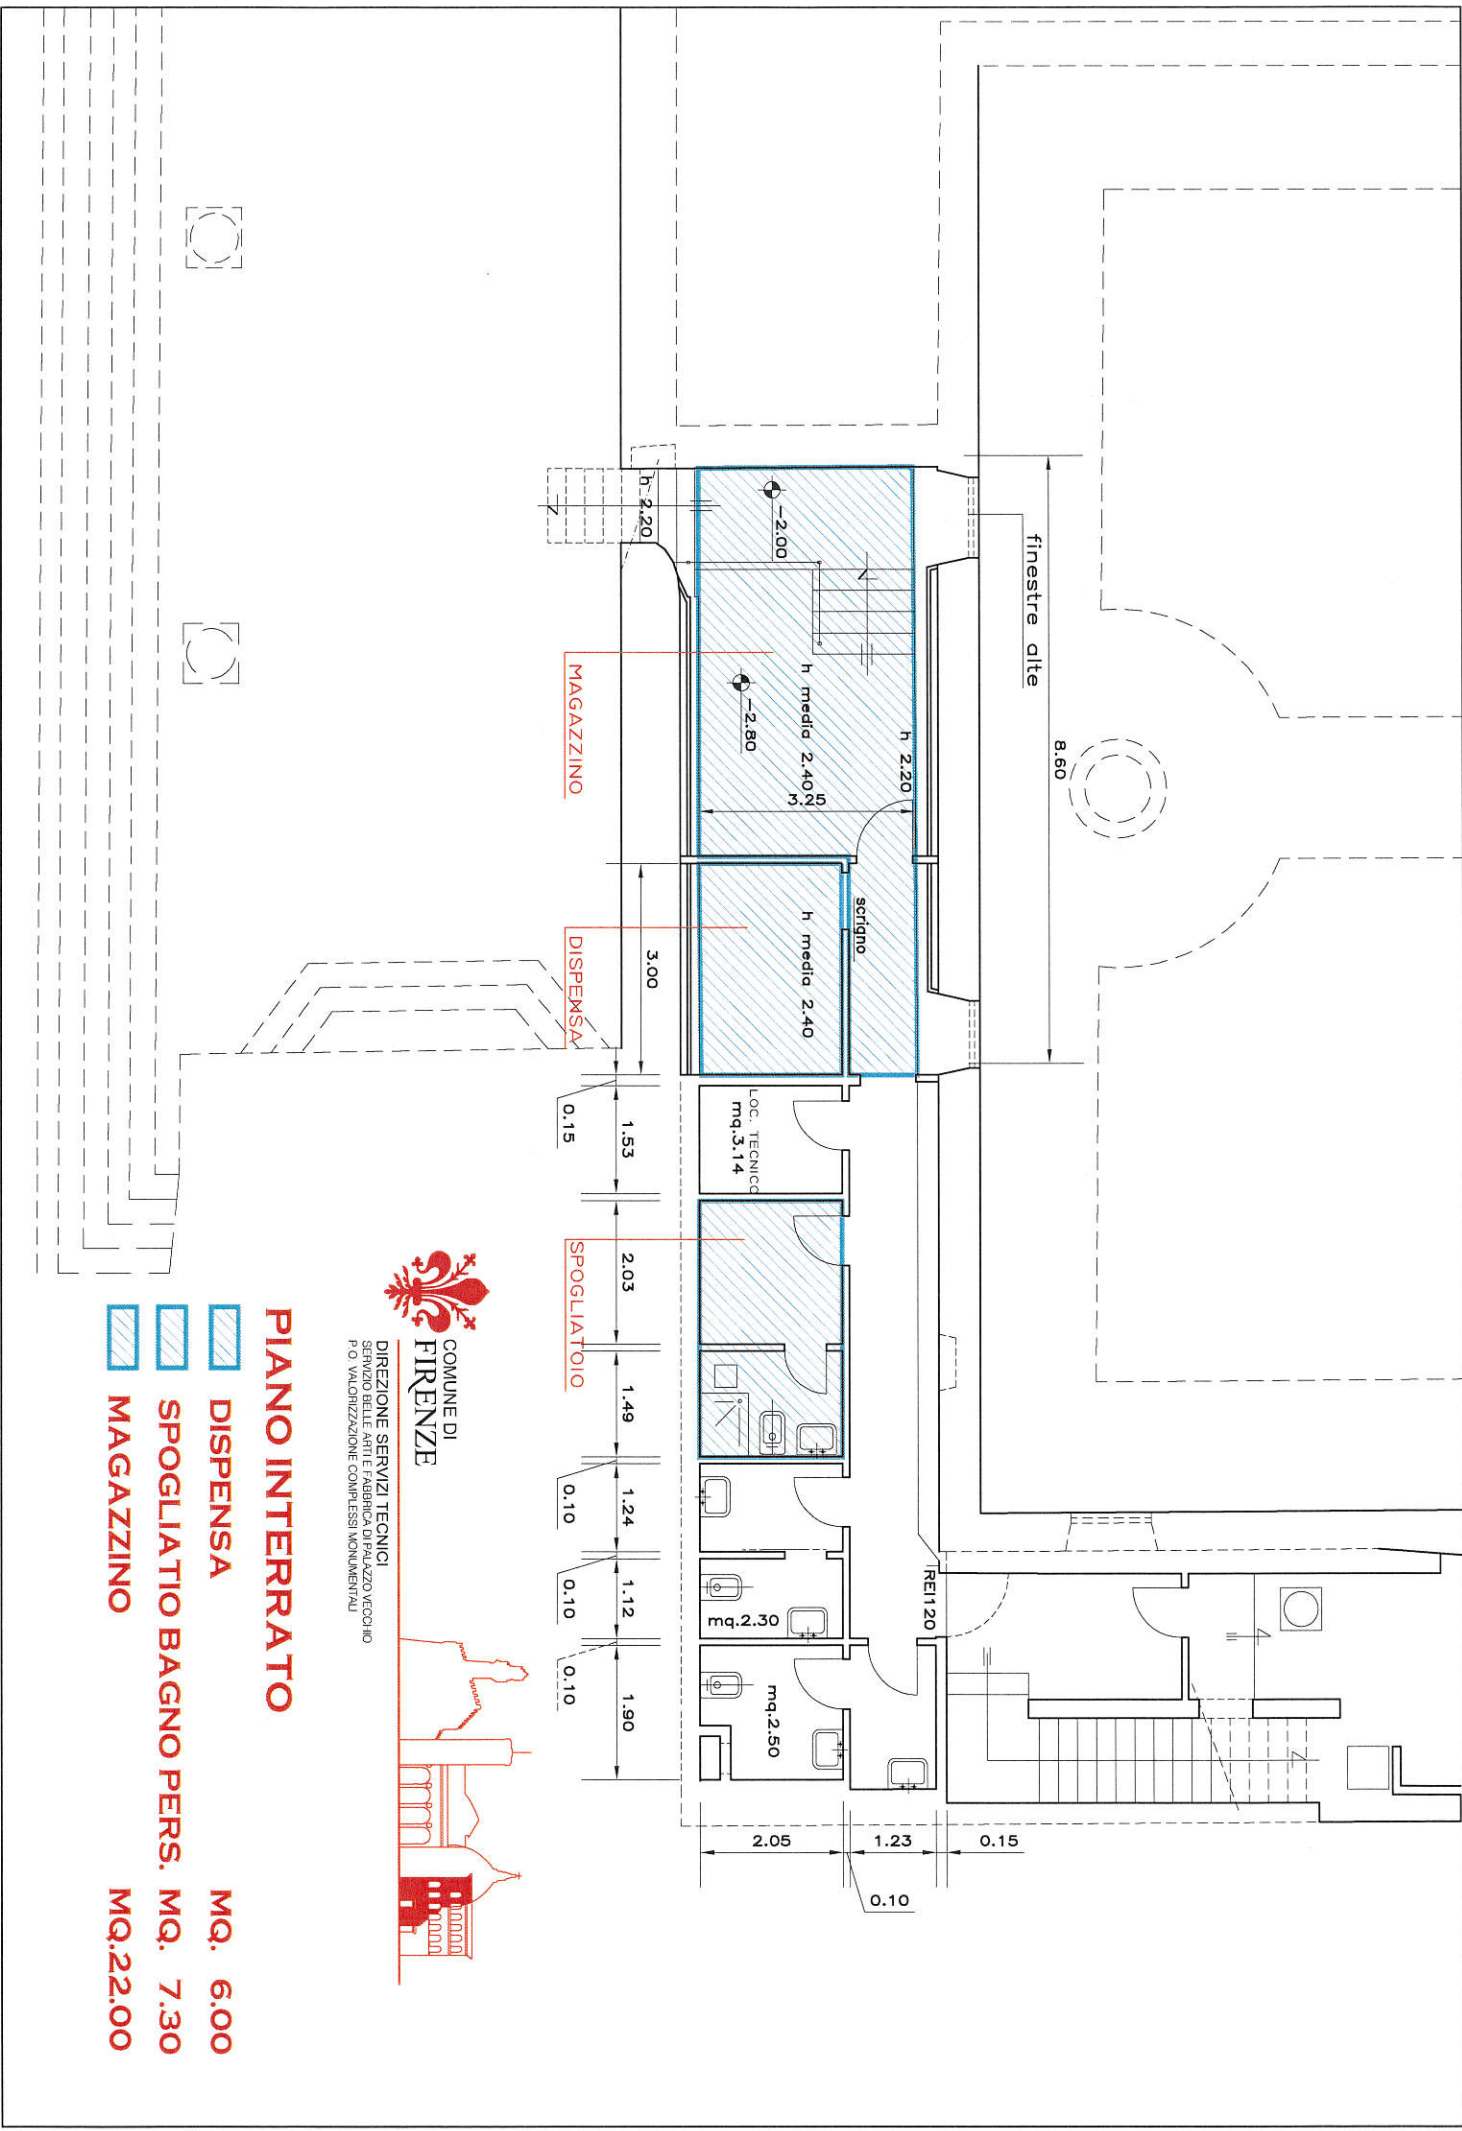

COMUNE DI
FIRENZE

DIREZIONE SERVIZI TECNICI
SERVIZIO BELLE ARTI E FIBRICOLO PALAZZO VECCHIO
P.O. VALLOZZIONE - CORNICI E S. MARINELLI

EX LEOPOLDINE - SPAZI A DISPOSIZIONE PER
BOOK SHOP E CAFFETTERIA

- ZONA CAFFETTERIA PIANO TERRENO MQ. 63,70
PIANO INTERRATO MQ. 29,30
TOTALE MQ. 93,00
- SPAZIO ESTERNO C.A.F.F. MQ. 40,00
- ZONA BOOK SHOP MQ. TOT. 63,00
- ZONA BIGLIETTERIA MQ. 24,00

- PIANO TERRENO**
- SOMMINISTRAZIONE MQ. 47,70
 - LAVAGGIO/PREPARAZIONE MQ. 8,30
 - BAGNO PUBBLICO MQ. 7,70
 - SPAZIO ESTERNO MQ. 40,00
- PIANO INTERRATO**
- BOOK SHOP MQ. 58,00
 - WC DISABILI MQ. 5,00
 - BIGLIETTERIA MQ. 24,00

COMUNE DI
FIRENZE
DIREZIONE SERVIZI TECNICI
SERVIZIO DILATAZIONE E VALORIZZAZIONE COMPLESSI MONUMENTALI

PIANO INTERRATO

- DISPENSA** MQ. 6.00
- SPOGLIATIO BAGNO PERS.** MQ. 7.30
- MAGAZZINO** MQ. 22.00